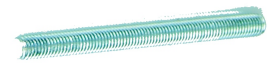

IMPERIONE

РУЧКА
СКОБА

ФИКСИРУЮЩИЙ
ШЕСТИГРАННЫЙ
ВИНТ

ОДИНОЧНОЕ
КРЕПЛЕНИЕ

КРЕПЛЕНИЕ
ДВУХ СКОБ

collezione
Venezia

MADE IN ITALY